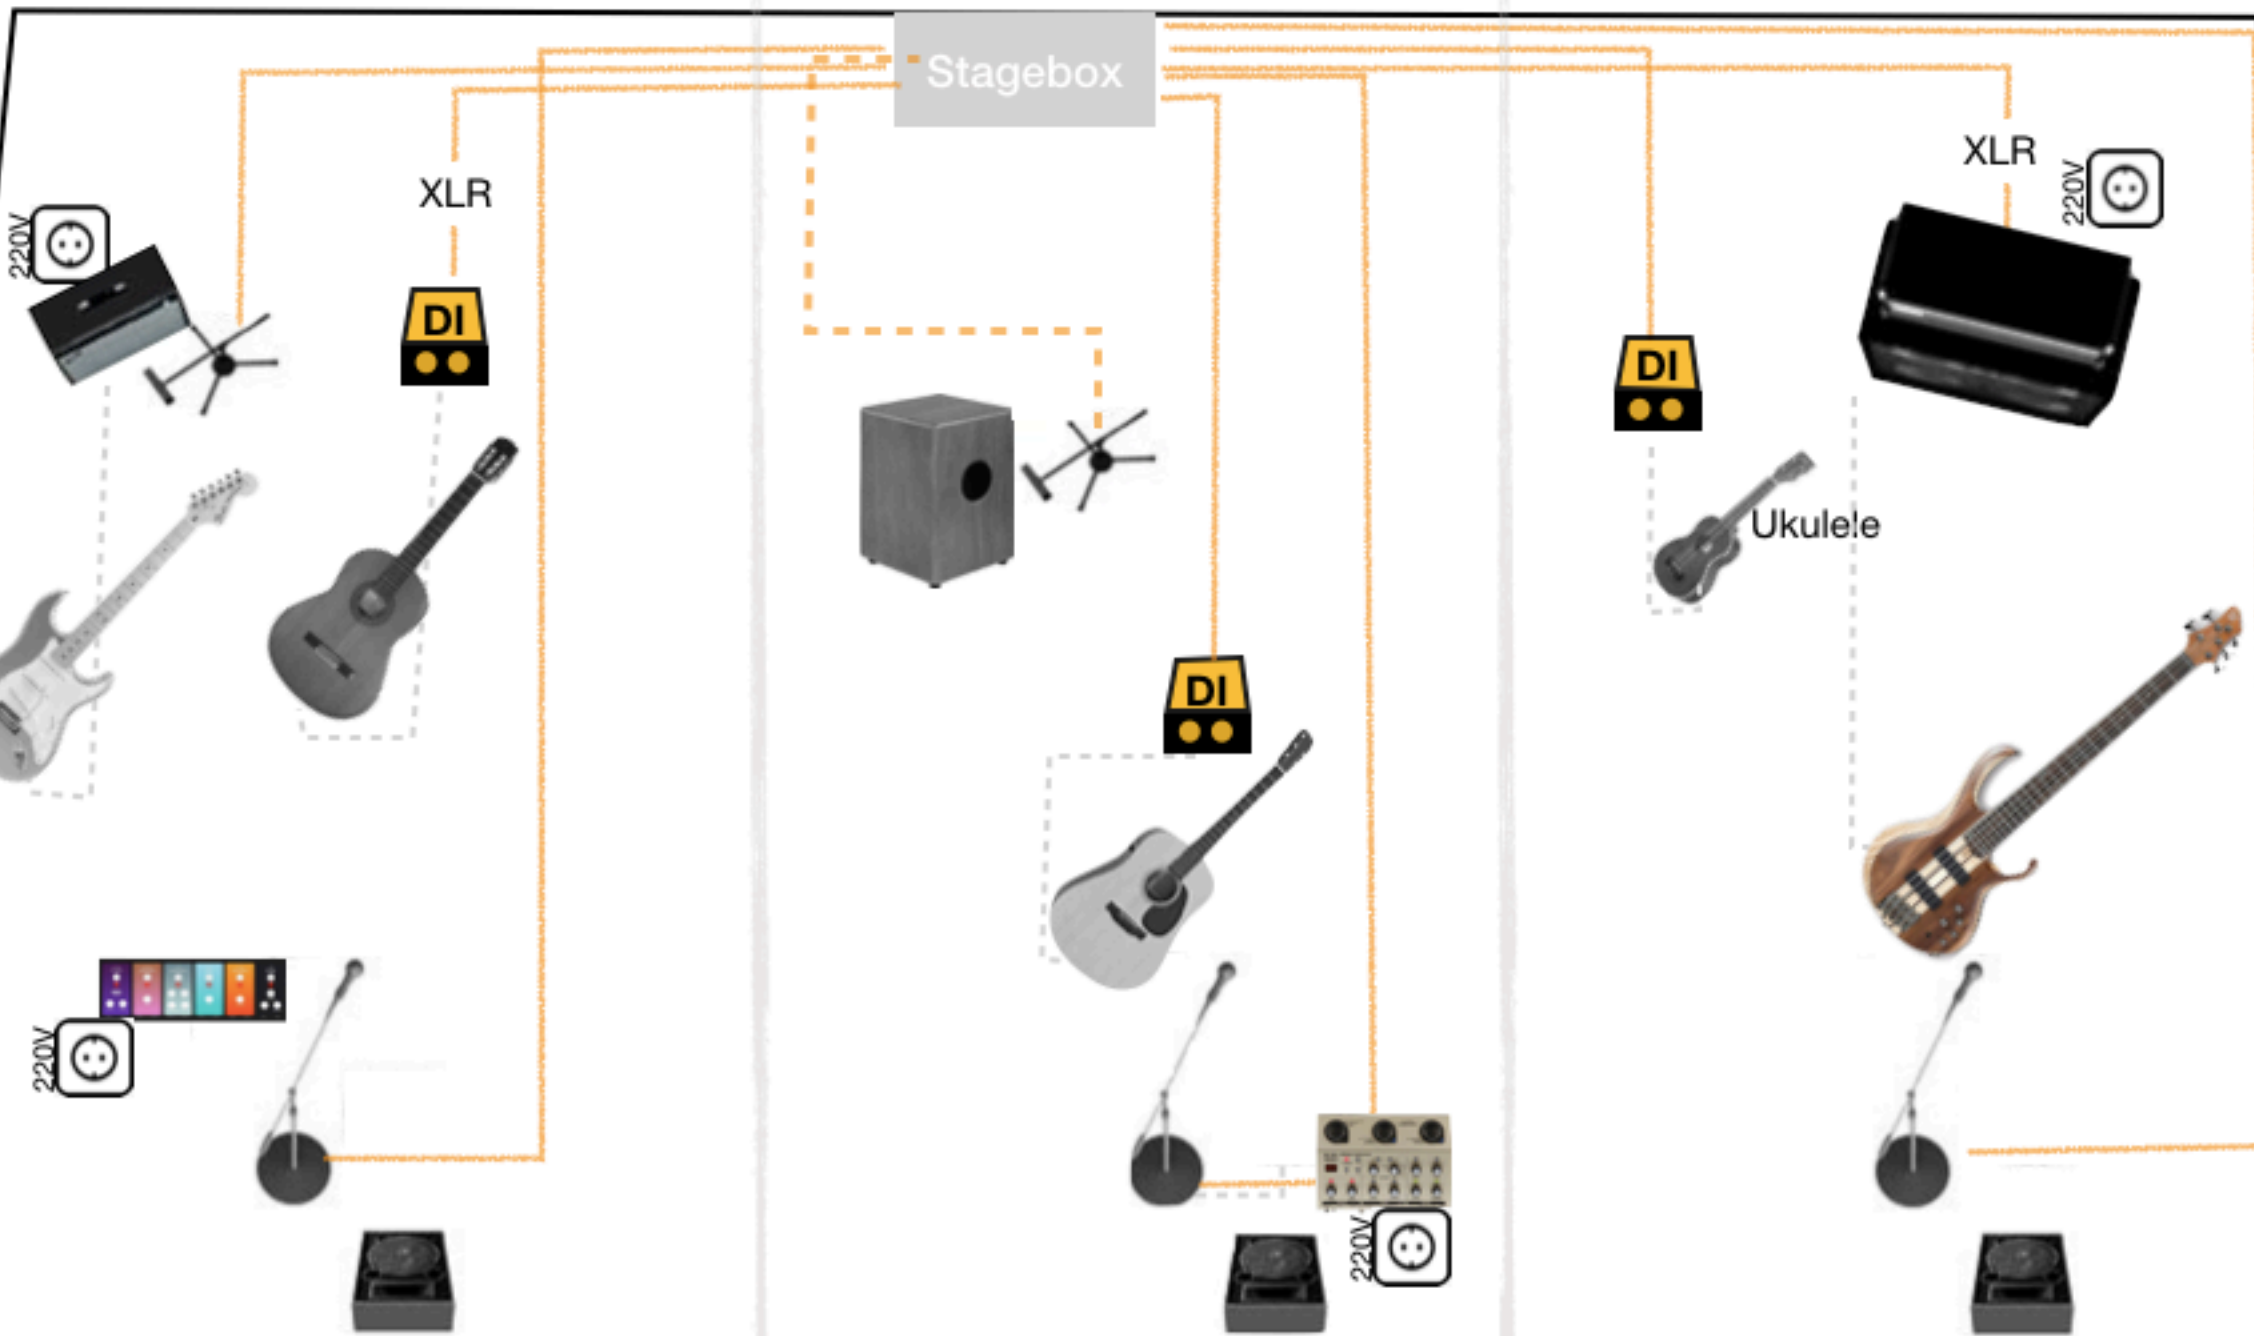

# Markus	# Peter	# Thomas
Mikrofon (XLR)	Mikrofon (XLR)	Mikrofon (XLR)
Klassische Gitarre (DI-Box XLR)	Western-Gitarre (DI-Box XLR)	Bass (Amp: XLR)
E-Gitarre (Amp-Mikro - XLR)	Cajon (Mikro-XLR) optional	Ukulele (DI-XLR)
2x 220 V	1x 220 V	2x 220V

#Markus

#Peter

#Thomas